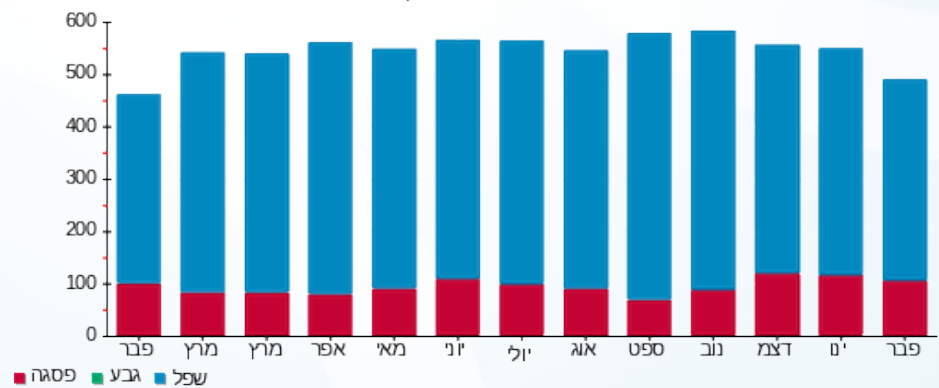

בזק - 1 - 13127934(0x0)

סוג תעריף	סוג צריכה	קריאה קודמת	קריאה נוכחית	סה"כ צריכה בקוט"ש	מחיר לקוט"ש בא"ג	סה"כ לתשלום
פרטי חשבון עבור תאריכים:						
777	פסגה	01/02/26	28/02/26	101.80	97.74	99.50 ₪
778	גבע	8,293.60	8,293.60	0.00	0.00	0.00 ₪
779	שפל	39,444.00	39,828.40	384.40	40.22	154.61 ₪

סה"כ לדייר:

פסגה	גבע	שפל	סה"כ	שיא ביקוש
101.80	0.00	384.40	486.20	
99.50 ₪	0.00 ₪	154.61 ₪	254.11 ₪	

סה"כ צריכה

סה"כ לתשלום

253.16 ₪	תשלום קבוע	
0.00 ₪	תשלום עבור גודל חיבור בKVA (0x0)	
507.27 ₪	סה"כ לתשלום	לא כולל מע"מ

התפלגות חיוב בש"ח לפי תע"ז

■ פסגה (99.50 ₪)
■ גבע (0.00 ₪)
■ שפל (154.61 ₪)

הסטוריית צריכה בקוט"ש

■ פסגה ■ גבע ■ שפל