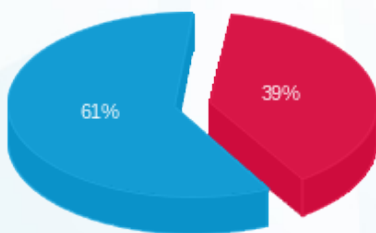

סה"כ לדייר:

פסגה	גבע	שפל	סה"כ	שיא ביקוש
101.80	0.00	384.40	486.20	
99.50 ₪	0.00 ₪	154.61 ₪	254.11 ₪	

סה"כ צריכה

סה"כ לתשלום

253.16 ₪	תשלום קבוע	
0.00 ₪	תשלום עבור גודל חיבור בKVA (0x0)	
507.27 ₪	סה"כ לתשלום	לא כולל מע"מ

התפלגות חיוב בש"ח לפי תע"ז

■ פסגה (99.50 ₪)
■ גבע (0.00 ₪)
■ שפל (154.61 ₪)

הסטוריית צריכה בקוט"ש

■ פסגה ■ גבע ■ שפל