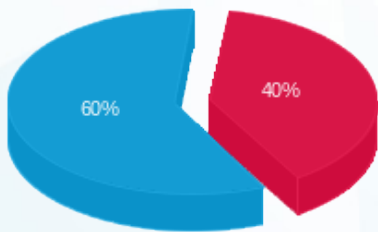

10/03/26 תאריך הפקה:
28/02/26 תאריך קריאה נוכחית:
01/02/26 תאריך קריאה קודמת:

שם דייר: קומה 04 בריטניה ישראל צפון
שם אתר: מגדלי לייף A

לקוח/ה נכבד/ה, אנו מתכבדים להגיש את חישוב צריכת החשמל לתקופה 01/02/26 - 28/02/26:

בריטניה ישראל - 2 - 20065469(3x40)

סה"כ לתשלום	מחיר לקוט"ש בא"ג	סה"כ צריכה בקוט"ש	קריאה נוכחית	קריאה קודמת	סוג צריכה	סוג תעריף
			28/02/26	01/02/26	פרטי חשבון עבור תאריכים:	
160.39 ₪	97.74	164.10	8,043.00	7,878.90	פסגה	777
0.00 ₪	0.00	0.00	396.15	396.15	גבע	778
242.75 ₪	40.22	603.55	28,362.05	27,758.50	שפל	779

סה"כ לדייר:

שיא ביקוש	סה"כ	שפל	גבע	פסגה
98.13	767.65	603.55	0.00	164.10
	403.14 ₪	242.75 ₪	0.00 ₪	160.39 ₪

סה"כ צריכה
סה"כ לתשלום

253.16 ₪	תשלום קבוע	
10.99 ₪	תשלום עבור גודל חיבור בKVA (3x40)	
667.29 ₪	סה"כ לתשלום	לא כולל מע"מ

התפלגות חיוב בש"ח לפי תעו"ז