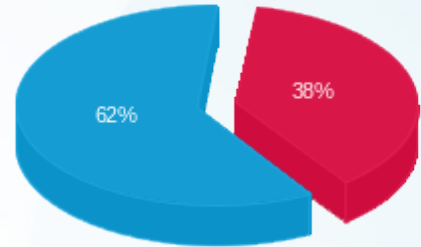

מס' חשבון	מס' יחיד	מס' קו	מס' סניף	מס' רחוב	מס' עיר	מס' מדינה	מס' אזור	מס' סניף	מס' רחוב	מס' עיר	מס' מדינה	מס' אזור
232,460.08												
73,829.10												
-31.76%												

■ פסגה (50,537.38 kWh)  
■ גבע (0.00 kWh)  
■ שפיל (198,264.74 kWh)