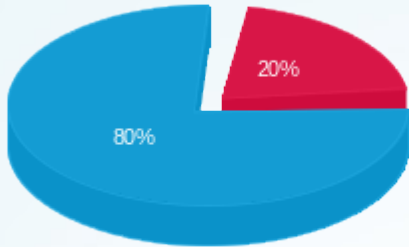

מס' חשבון	מס' יחיד	מס' קו	מס' סניף	מס' רחוב	מס' עיר	מס' מדינה	מס' אזור	מס' סניף	מס' רחוב	מס' עיר	מס' מדינה	מס' אזור
232,460.08												
73,829.10												
-31.76%												

■ פסגה (50,537.38 kWh)  
■ גבע (0.00 kWh)  
■ שפיל (198,264.74 kWh)