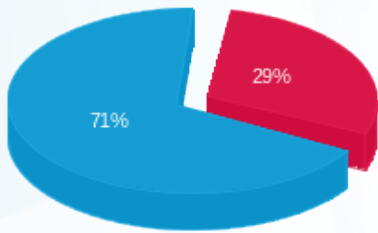

ציבורי 6.73

סוג תעריף	סוג צריכה	קריאה קודמת	קריאה נוכחית	סה"כ צריכה בקוט"ש	מחיר לקוט"ש בא"ג	סה"כ לתשלום
777	פסגה			14.186	42.93	6.09 ₪
778	גבע			0.000	0.00	0.00 ₪
779	שפל			66.299	39.45	26.15 ₪

סה"כ לדירה:

פסגה	גבע	שפל	סה"כ	שיא ביקוש
547.76	0.00	2,769.32	3,317.08	18.76
₪ 461.48	₪ 0.00	₪ 1,107.54	₪ 1,569.02	

סה"כ צריכה
סה"כ לתשלום

253.16 ₪	תשלום קבוע	
0.00 ₪	תשלום עבור גודל חיבור ב KVA (0x0)	
1,822.18 ₪	סה"כ לתשלום	לא כולל מע"מ

התפלגות חיוב בש"ח לפי תעו"ז