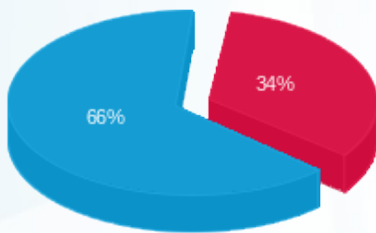

סה"כ לדירה:

פסגה	גבע	שפל	סה"כ	שיא ביקוש
454.60	0.00	2,007.70	2,462.30	26.59
₪ 405.36	₪ 0.00	₪ 804.61	₪ 1,209.97	

סה"כ צריכה

סה"כ לתשלום

253.16 ₪	תשלום קבוע	
111.16 ₪	תשלום עבור גודל חיבור ב KVA (3x410)	
1,574.29 ₪	סה"כ לתשלום	לא כולל מע"מ

התפלגות חיוב בש"ח לפי תעו"ז

- פסגה (405.36 ₪)
- גבע (0.00 ₪)
- שפל (804.61 ₪)

הסטוריית צריכה בקוט"ש