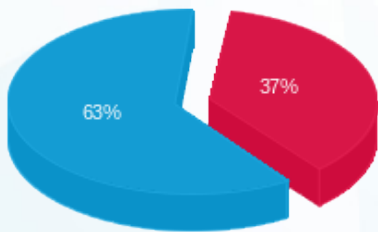

11/03/26 תאריך הפקה:
28/02/26 תאריך קריאה נוכחית:
01/02/26 תאריך קריאה קודמת:

שם דייר: מונאקטיב - מחסן מפסק Q160
שם אתר: מאזדה 2

לקוח/ה נכבד/ה, אנו מתכבדים להגיש את חישוב צריכת החשמל לתקופה 01/02/26 - 28/02/26:

מונאקטיב - מחסן מפסק 2 - 16092215 (3x160) - Q160

סוג תעריף	סוג צריכה	קריאה קודמת	קריאה נוכחית	סה"כ צריכה בקוט"ש	מחיר לקוט"ש בא"ג	סה"כ לתשלום
פרטי חשבון עבור תאריכים:						
777	פסגה	01/02/26	28/02/26	167.10	97.74	163.32 ₪
778	גבע	1,713.85	1,713.85	0.00	0.00	0.00 ₪
779	שפל	32,220.15	32,908.50	688.35	40.22	276.85 ₪

סה"כ לדייר:

פסגה	גבע	שפל	סה"כ	שיא ביקוש
167.10	0.00	688.35	855.45	4.44
163.32 ₪	0.00 ₪	276.85 ₪	440.18 ₪	

סה"כ צריכה
סה"כ לתשלום

0.00 ₪	תשלום קבוע	
43.95 ₪	תשלום עבור גודל חיבור בKVA (3x160)	
484.13 ₪	סה"כ לתשלום	לא כולל מע"מ

התפלגות חיוב בש"ח לפי תעו"ז