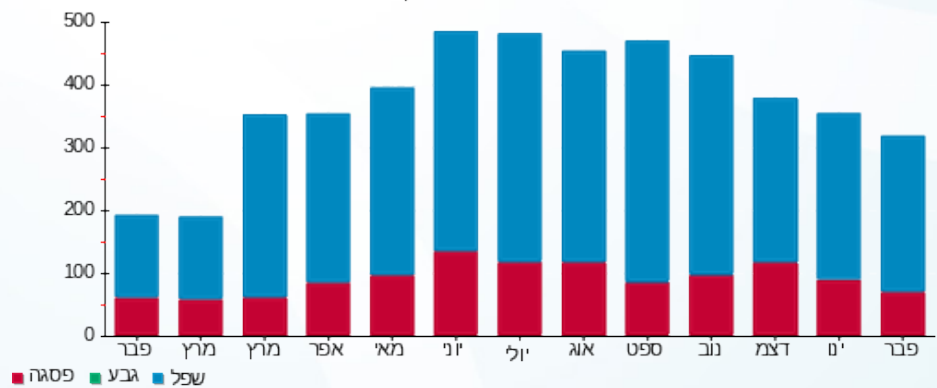

סה"כ לדיר:

פסגה	גבע	שפל	סה"כ	שיא ביקוש
66.40	0.00	248.90	315.30	1.67
₪ 57.29	₪ 0.00	₪ 75.67	₪ 132.96	

סה"כ צריכה

סה"כ לתשלום

₪ 0.00	<b>תשלום קבוע</b>	
₪ 0.00	<b>תשלום עבור גודל חיבור בKVA (0x0)</b>	
₪ 132.96	<b>סה"כ לתשלום</b>	<b>לא כולל מע"מ</b>

התפלגות חיוב בש"ח לפי תע"ז

- פסגה (₪ 57.29)
- גבע (₪ 0.00)
- שפל (₪ 75.67)

הסטוריית צריכה בקוט"ש

- פסגה
- גבע
- שפל