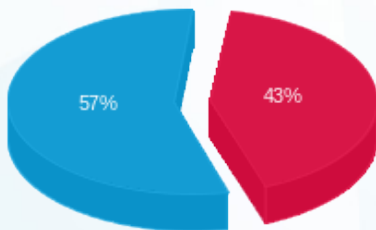

סה"כ לדיר:

פסגה	גבע	שפל	סה"כ	שיא ביקוש
66.40	0.00	248.90	315.30	1.67
₪ 57.29	₪ 0.00	₪ 75.67	₪ 132.96	

סה"כ צריכה

סה"כ לתשלום

₪ 0.00	<b>תשלום קבוע</b>	
₪ 0.00	<b>תשלום עבור גודל חיבור בKVA (0x0)</b>	
₪ 132.96	<b>סה"כ לתשלום</b>	<b>לא כולל מע"מ</b>

התפלגות חיוב בש"ח לפי תע"ז

- פסגה (₪ 57.29)
- גבע (₪ 0.00)
- שפל (₪ 75.67)

הסטוריית צריכה בקוט"ש

- פסגה
- גבע
- שפל