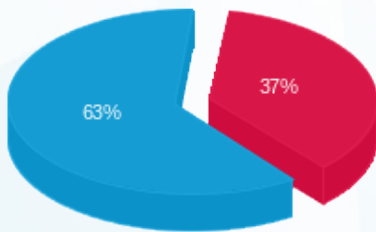

11/03/26 תאריך הפקה:
28/02/26 תאריך קריאה נוכחית:
01/02/26 תאריך קריאה קודמת:

שם דייר: קומה 38 - STARKAY
שם אתר: מגדלי TLV - דרום

לקוח/ה נכבד/ה, אנו מתכבדים להגיש את חישוב צריכת החשמל לתקופה 01/02/26 - 28/02/26:

קומה 38 - 2 - 16224930 (0x0) - STARKAY

סוג תעריף	סוג צריכה	קריאה קודמת	קריאה נוכחית	סה"כ צריכה בקוט"ש	מחיר לקוט"ש בא"ג	סה"כ לתשלום
פרטי חשבון עבור תאריכים:						
777	פסגה	01/02/26	28/02/26	65.70	86.28	56.69 ₪
778	גבע	2,007.20	2,007.20	0.00	0.00	0.00 ₪
779	שפל	18,915.20	19,237.20	322.00	30.40	97.89 ₪

סה"כ לדייר:

פסגה	גבע	שפל	סה"כ	שיא ביקוש
65.70	0.00	322.00	387.70	7.47
₪ 56.69	₪ 0.00	₪ 97.89	₪ 154.57	

סה"כ צריכה
סה"כ לתשלום

₪ 0.00	תשלום קבוע	
₪ 0.00	תשלום עבור גודל חיבור בKVA (0x0)	
₪ 154.57	סה"כ לתשלום	לא כולל מע"מ

התפלגות חיוב בש"ח לפי תעו"ז