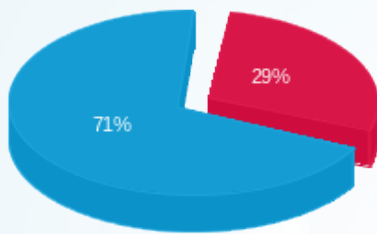

סה"כ לדירה:

שיא ביקוש	סה"כ
16.60	835.48
	₪ 455.42

₪ 26.25	תשלום קבוע	
₪ 44.15	תשלום עבור גודל חיבור בKVA (3x150)	
₪ 525.82	סה"כ לתשלום	לא כולל מע"מ

התפלגות חיוב בש"ח לפי תע"ז