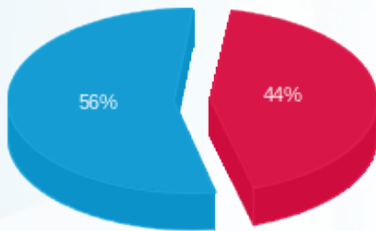

VRF D - (3x25)24022516 - 2

סה"כ לתשלום	מחיר לקוט"ש בא"ג	סה"כ צריכה בקוט"ש	קריאה נוכחית	קריאה קודמת	סוג צריכה	סוג תעריף
₪ 5.30	42.93	12.35	525.85	513.50	פסגה	777
₪ 0.00	0.00	0.00	0.00	0.00	גבע	778
₪ 19.07	39.45	48.35	2,796.08	2,747.73	שפל	779

סה"כ לדירה:

שיא ביקוש	סה"כ	שפל	גבע	פסגה	סה"כ צריכה
23.18	299.32	213.45	0.00	85.88	סה"כ לתשלום
	₪ 152.68	₪ 85.09	₪ 0.00	₪ 67.59	

₪ 0.00	תשלום קבוע	
₪ 21.34	תשלום עבור גודל חיבור ב KVA (3x75)	
₪ 174.02	סה"כ לתשלום	לא כולל מע"מ

התפלגות חיוב בש"ח לפי תע"ז