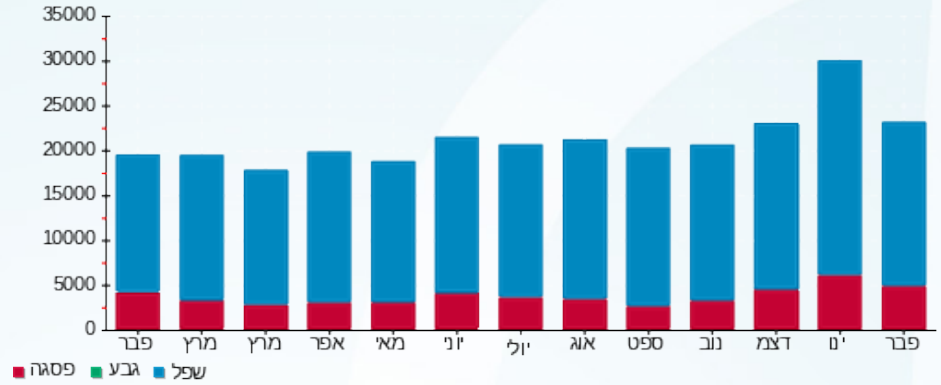

סה"כ לדירה:

פסגה	גבע	שפל	סה"כ	שיא ביקוש
4,650.00	0.00	18,296.00	22,946.00	767.16
₪ 4,544.91	₪ 0.00	₪ 7,358.65	₪ 11,903.56	

סה"כ צריכה

סה"כ לתשלום

253.16 ₪	תשלום קבוע	ביולוגיק דיזיין בע"מ
109.89 ₪	תשלום עבור גודל חיבור ב KVA (3x400)	
0.994	מקדם הספק	
0.00 ₪	תשלום עבור מקדם הספק	
12,266.61 ₪	סה"כ לתשלום	לא כולל מע"מ

M4U SQL 1 59447

התפלגות חיוב בש"ח לפי תעו"ז

■ פסגה (4,544.91 ש"ח)
■ גבע (0.00 ש"ח)
■ שפל (7,358.65 ש"ח)

הסטוריית צריכה בקוט"ש

■ פסגה ■ גבע ■ שפל