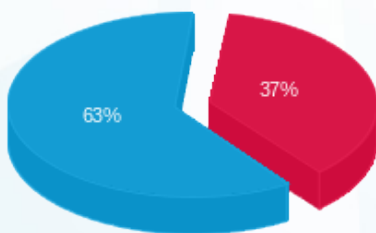

30/03/26 תאריך הפקדה:
31/01/26 תאריך קריאה נוכחית:
01/01/26 תאריך קריאה קודמת:

שם דייר: משחקה ICE PLAY 19-20
שם אתר: פארק הקרח אילת

לקוח/ה נכבד/ה, אנו מתכבדים להגיש את חישוב צריכת החשמל לתקופה 01/01/26 - 31/01/26:

משחקה ICE PLAY - (3x250)23000896 - 4 19-20

סוג תעריף	סוג צריכה	קריאה קודמת	קריאה נוכחית	סה"כ צריכה בקוט"ש	מחיר לקוט"ש בא"ג	סה"כ לתשלום
פרטי חשבון עבור תאריכים:						
777	פסגה	01/01/26	31/01/26	1,105.50	97.74	1,080.52 ₪
778	גבע	0.00	0.00	0.00	0.00	0.00 ₪
779	שפל	73,381.75	77,921.75	4,540.00	40.22	1,825.99 ₪

סה"כ לדייר:

פסגה	גבע	שפל	סה"כ	שיא ביקוש
1,105.50	0.00	4,540.00	5,645.50	37.90
1,080.52 ₪	0.00 ₪	1,825.99 ₪	2,906.50 ₪	

סה"כ צריכה
סה"כ לתשלום

253.16 ₪	תשלום קבוע	
76.04 ₪	תשלום עבור גודל חיבור בKVA (3x250)	
3,235.70 ₪	סה"כ לתשלום	לא כולל מע"מ

התפלגות חיוב בש"ח לפי תע"ז