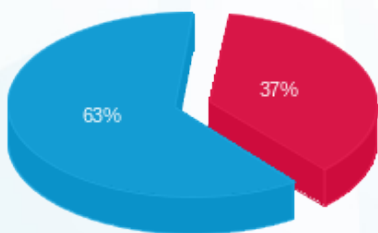

30/03/26 תאריך הפקה:
28/02/26 תאריך קריאה נוכחית:
01/02/26 תאריך קריאה קודמת:

שם דייר: משחקה ICE PLAY 19-20
שם אתר: פארק הקרח אילת

לקוח/ה נכבד/ה, אנו מתכבדים להגיש את חישוב צריכת החשמל לתקופה 01/02/26 - 28/02/26:

משחקה ICE PLAY - (3x250)23000896 - 4 19-20

סוג תעריף	סוג צריכה	קריאה קודמת	קריאה נוכחית	סה"כ צריכה בקוט"ש	מחיר לקוט"ש בא"ג	סה"כ לתשלום
פרטי חשבון עבור תאריכים:						
777	פסגה	01/02/26	28/02/26	508.75	97.74	497.25 ₪
778	גבע	0.00	0.00	0.00	0.00	0.00 ₪
779	שפל	77,921.75	80,071.00	2,149.25	40.22	864.43 ₪

סה"כ לדייר:

פסגה	גבע	שפל	סה"כ	שיא ביקוש
508.75	0.00	2,149.25	2,658.00	48.78
₪ 497.25	₪ 0.00	₪ 864.43	₪ 1,361.68	

סה"כ צריכה
סה"כ לתשלום

253.16 ₪	תשלום קבוע	
68.68 ₪	תשלום עבור גודל חיבור בKVA (3x250)	
1,683.52 ₪	סה"כ לתשלום	לא כולל מע"מ

התפלגות חיוב בש"ח לפי תע"ז