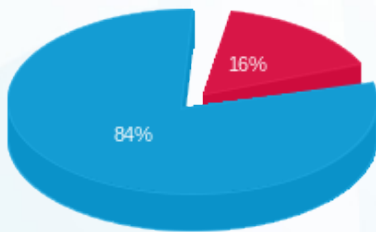

01/04/26 תאריך הפקה:
31/03/26 תאריך קריאה נוכחית:
01/03/26 תאריך קריאה קודמת:

שם דייר: עולם המים- משאבות חום (תא מס 9)
שם אתר: מגדלי יהלום 1 נתניה

לקוח/ה נכבד/ה, אנו מתכבדים להגיש את חישוב צריכת החשמל לתקופה 01/03/26 - 31/03/26:

עולם המים- משאבות חום (תא מס 9) - 1 - (3x250)23044586

סוג תעריף	סוג צריכה	קריאה קודמת	קריאה נוכחית	סה"כ צריכה בקוט"ש	מחיר לקוט"ש בא"ג	סה"כ לתשלום
פרטי חשבון עבור תאריכים:						
777	פסגה	01/03/26	31/03/26	4,269.75	42.93	1,833.00 ₪
778	גבע	278.00	278.00	0.00	0.00	0.00 ₪
779	שפל	279,711.75	304,101.75	24,390.00	39.45	9,621.86 ₪

סה"כ לדייר:

פסגה	גבע	שפל	סה"כ	שיא ביקוש
4,269.75	0.00	24,390.00	28,659.75	63.18
1,833.00 ₪	0.00 ₪	9,621.86 ₪	11,454.86 ₪	

סה"כ צריכה
סה"כ לתשלום

253.16 ₪	תשלום קבוע	
76.04 ₪	תשלום עבור גודל חיבור בKVA (3x250)	
11,784.06 ₪	סה"כ לתשלום	לא כולל מע"מ

התפלגות חיוב בש"ח לפי תע"ז