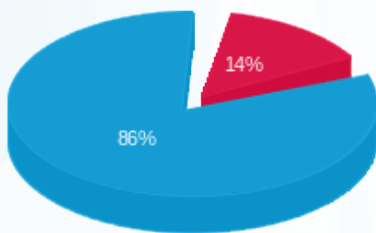

דייר - 4 - 21055287(3x400)

סה"כ לתשלום	מחיר לקוט"ש בא"ג	סה"כ צריכה בקוט"ש	קריאה נוכחית	קריאה קודמת	סוג צריכה	סוג תעריף
			31/03/26	01/03/26	פרטי חשבון עבור תאריכים:	
0.00 ₪	42.93	0.00	0.00	0.00	פסגה	777
0.00 ₪	0.00	0.00	0.00	0.00	גבע	778
0.00 ₪	39.45	0.00	0.00	0.00	שפל	779

סה"כ לדירה:

שיא ביקוש	סה"כ	שפל	גבע	פסגה	סה"כ צריכה
266.54	2,718.60	2,362.50	0.00	356.10	סה"כ לתשלום
	1,084.88 ₪	932.01 ₪	0.00 ₪	152.87 ₪	

253.16 ₪	תשלום קבוע	
121.66 ₪	תשלום עבור גודל חיבור בKVA (3x400)	
1,459.70 ₪	סה"כ לתשלום	לא כולל מע"מ

התפלגות חיוב בש"ח לפי תע"ז