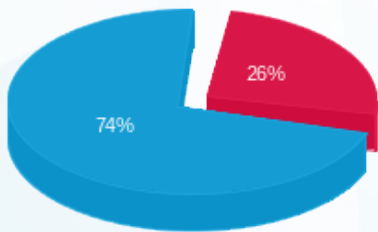

שם דייר: Tech 770 1006 קוסקס סבסטיאן (1006B)
שם אתר: מגדל חלוצים
תאריך הפקה: 01/04/26
תאריך קריאה נוכחית: 31/03/26
תאריך קריאה קודמת: 01/03/26

לקוח/ה נכבד/ה, אנו מתכבדים להגיש את חישוב צריכת החשמל לתקופה 01/03/26 - 31/03/26:

1006B) - (3x25)18234995 - 6 Tech 770 1006 קוסקס סבסטיאן

סוג תעריף	סוג צריכה	קריאה קודמת	קריאה נוכחית	סה"כ צריכה בקוט"ש	מחיר לקוט"ש בא"ג	סה"כ לתשלום
פרטי חשבון עבור תאריכים:						
777	פסגה	01/03/26	31/03/26	63.30	42.93	27.17 ₪
778	גבע	62.28	62.28	0.00	0.00	0.00 ₪
779	שפל	5,909.58	6,110.48	200.90	39.45	79.26 ₪

סה"כ לדייר:

פסגה	גבע	שפל	סה"כ	שיא ביקוש
63.30	0.00	200.90	264.20	2.65
27.17 ₪	0.00 ₪	79.26 ₪	106.43 ₪	

סה"כ צריכה
סה"כ לתשלום

253.16 ₪	תשלום קבוע	
7.60 ₪	תשלום עבור גודל חיבור בKVA (3x25)	
367.19 ₪	סה"כ לתשלום	לא כולל מע"מ

התפלגות חיוב בש"ח לפי תעו"ז