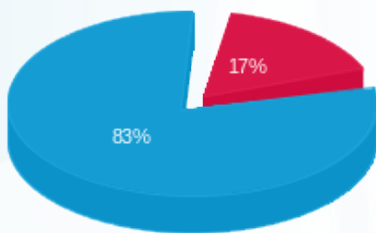

קומה 03 חדר 08 - 29 - 16226497(0x0)

סה"כ לתשלום	מחיר לקוט"ש בא"ג	סה"כ צריכה בקוט"ש	קריאה נוכחית	קריאה קודמת	סוג צריכה	סוג תעריף
			31/03/26	01/03/26	פרטי חשבון עבור תאריכים:	
0.15 ₪	42.93	0.35	688.75	688.40	פסגה	777
0.00 ₪	0.00	0.00	74.55	74.55	גבע	778
1.16 ₪	39.45	2.95	1,699.80	1,696.85	שפל	779

סה"כ לדירה:

שיא ביקוש	סה"כ	שפל	גבע	פסגה	סה"כ צריכה
1.43	53.49	45.26	0.00	8.23	סה"כ לתשלום
	21.39 ₪	17.86 ₪	0.00 ₪	3.53 ₪	

90.00 ₪	תשלום קבוע	לא כולל מע"מ
0.00 ₪	תשלום עבור גודל חיבור בKVA (0x0)	
111.39 ₪	סה"כ לתשלום	

התפלגות חיוב בש"ח לפי תעו"ז