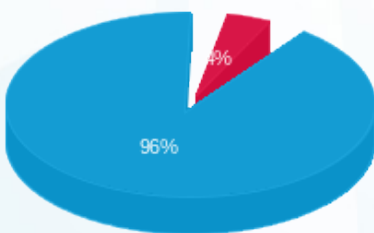

02/04/26 תאריך הפקה:
31/03/26 תאריך קריאה נוכחית:
01/03/26 תאריך קריאה קודמת:

שם דייר: *לוח מעלית L14 קומת גג
שם אתר: ארגמן-שבעת הכוכבים

לקוח/ה נכבד/ה, אנו מתכבדים להגיש את חישוב צריכת החשמל לתקופה 01/03/26 - 31/03/26:

לוח מעלית L14 קומת גג - 2 (0x0)21053388

סוג תעריף	סוג צריכה	קריאה קודמת	קריאה נוכחית	סה"כ צריכה בקוט"ש	מחיר לקוט"ש בא"ג	סה"כ לתשלום
פרטי חשבון עבור תאריכים:						
777	פסגה	01/03/26	31/03/26	4.60	42.93	1.97 ₪
778	גבע	413.20	413.20	0.00	0.00	0.00 ₪
779	שפל	3,768.40	3,884.80	116.40	39.45	45.92 ₪

סה"כ לדייר:

פסגה	גבע	שפל	סה"כ	שיא ביקוש
4.60	0.00	116.40	121.00	196.37
1.97 ₪	0.00 ₪	45.92 ₪	47.89 ₪	

סה"כ צריכה
סה"כ לתשלום

253.16 ₪	תשלום קבוע	
0.00 ₪	תשלום עבור גודל חיבור בKVA (0x0)	
301.05 ₪	סה"כ לתשלום	לא כולל מע"מ

התפלגות חיוב בש"ח לפי תע"ז