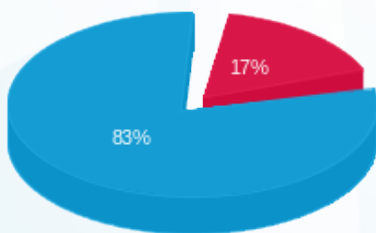

קומה 25 ב. חיוני רפאל - 1 - 21262671 (3x200)

סוג תעריף	סוג צריכה	קריאה קודמת	קריאה נוכחית	סה"כ צריכה בקוט"ש	מחיר לקוט"ש בא"ג	סה"כ לתשלום
פרטי חשבון עבור תאריכים:						
777	פסגה	01/03/26	31/03/26	1,956.70	42.93	840.01 ₪
778	גבע	5,730.20	5,730.20	0.00	0.00	0.00 ₪
779	שפל	186,882.90	197,590.60	10,707.70	39.45	4,224.19 ₪

סה"כ לדייר:

פסגה	גבע	שפל	סה"כ	שיא ביקוש
1,956.70	0.00	10,707.70	12,664.40	1,737,359.36
840.01 ₪	0.00 ₪	4,224.19 ₪	5,064.20 ₪	

סה"כ צריכה

סה"כ לתשלום

253.16 ₪	תשלום קבוע	
60.83 ₪	תשלום עבור גודל חיבור בKVA (3x200)	
5,378.19 ₪	סה"כ לתשלום	לא כולל מע"מ

התפלגות חיוב בש"ח לפי תע"ז

- פסגה (840.01 ₪) - 83%
- גבע (0.00 ₪) - 0%
- שפל (4,224.19 ₪) - 17%

הסטוריית צריכה בקוט"ש