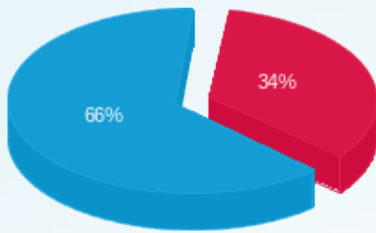

סה"כ לדייר:

פסגה	גבע	שפל	סה"כ	שיא ביקוש
67.40	0.00	140.50	207.90	2.98
28.93 ₪	0.00 ₪	55.43 ₪	84.36 ₪	

סה"כ צריכה
 סה"כ לתשלום

253.16 ₪	תשלום קבוע	
24.65 ₪	תשלום עבור גודל חיבור בKVA (3x112)	
362.17 ₪	סה"כ	
65.19 ₪	מע"מ 18.00%	
427.36 ₪	סה"כ לתשלום	כולל מע"מ

התפלגות חיוב בש"ח לפי תעו"ז

- פסגה (28.93 ש"ח)
- גבע (0.00 ש"ח)
- שפל (55.43 ש"ח)

הסטוריית צריכה בקוט"ש