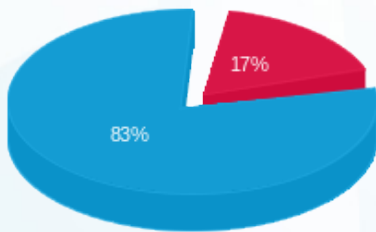

05/04/26 תאריך הפקה:
31/03/26 תאריך קריאה נוכחית:
01/03/26 תאריך קריאה קודמת:

שם דייר: סטקיה ציון הגדול - מחסן
שם אתר: קניון רמות

לקוח/ה נכבד/ה, אנו מתכבדים להגיש את חישוב צריכת החשמל לתקופה 01/03/26 - 31/03/26:

סטקיה ציון הגדול - מחסן - 2 - 16193911(3x80)

סוג תעריף	סוג צריכה	קריאה קודמת	קריאה נוכחית	סה"כ צריכה בקוט"ש	מחיר לקוט"ש בא"ג	סה"כ לתשלום
פרטי חשבון עבור תאריכים:						
777	פסגה	01/03/26	31/03/26	311.10	42.93	133.56 ₪
778	גבע	17,379.30	17,379.30	0.00	0.00	0.00 ₪
779	שפל	117,285.00	118,924.90	1,639.90	39.45	646.94 ₪

סה"כ לדייר:

פסגה	גבע	שפל	סה"כ	שיא ביקוש
311.10	0.00	1,639.90	1,951.00	5.02
133.56 ₪	0.00 ₪	646.94 ₪	780.50 ₪	

סה"כ צריכה
סה"כ לתשלום

253.16 ₪	תשלום קבוע	
24.33 ₪	תשלום עבור גודל חיבור בKVA (3x80)	
1,057.99 ₪	סה"כ לתשלום	לא כולל מע"מ

התפלגות חיוב בש"ח לפי תע"ז