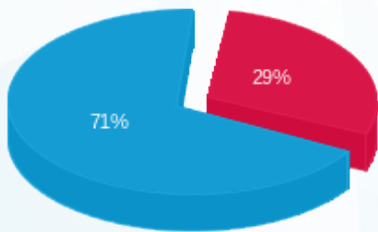

05/04/26 תאריך הפקה:
31/03/26 תאריך קריאה נוכחית:
01/03/26 תאריך קריאה קודמת:

שם דייר: סי סטייל
שם אתר: קניון רמות

לקוח/ה נכבד/ה, אנו מתכבדים להגיש את חישוב צריכת החשמל לתקופה 01/03/26 - 31/03/26:

סי סטייל - 8 - (3x250)81018751

סוג תעריף	סוג צריכה	קריאה קודמת	קריאה נוכחית	סה"כ צריכה בקוט"ש	מחיר לקוט"ש בא"ג	סה"כ לתשלום
פרטי חשבון עבור תאריכים:						
777	פסגה	01/03/26	31/03/26	1,541.20	42.93	1,593.62 ₪
778	גבע	496,164.80	496,164.80	0.00	0.00	0.00 ₪
779	שפל	802,448.40	806,488.00	4,039.60	39.45	1,593.62 ₪

סה"כ לדייר:

פסגה	גבע	שפל	סה"כ	שיא ביקוש
1,541.20	0.00	4,039.60	5,580.80	16.80
1,593.62 ₪	0.00 ₪	1,593.62 ₪	2,255.26 ₪	

סה"כ צריכה
סה"כ לתשלום

253.16 ₪	תשלום קבוע	
76.04 ₪	תשלום עבור גודל חיבור ב KVA (3x250)	
2,584.46 ₪	סה"כ לתשלום	לא כולל מע"מ

התפלגות חיוב בש"ח לפי תעו"ז