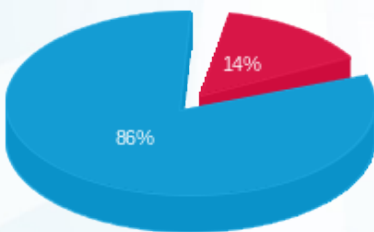

העמסת מים מ"א

סה"כ לתשלום	מחיר לקוט"ש בא"ג	סה"כ צריכה בקוט"ש	קריאה נוכחית	קריאה קודמת	סוג צריכה	סוג תעריף
			31/03/26	01/03/26	פרטי חשבון עבור תאריכים:	
0.00 ₪	42.93	0.000			פסגה	777
0.00 ₪	0.00	0.000			גבע	778
41.77 ₪	39.45	105.873			שפל	779

סה"כ לדייר:

שיא ביקוש	סה"כ	שפל	גבע	פסגה	סה"כ צריכה
0.39	323.58	280.76	0.00	42.82	סה"כ לתשלום
	129.14 ₪	110.76 ₪	0.00 ₪	18.38 ₪	

253.16 ₪	תשלום קבוע		
4.06 ₪	תשלום עבור גודל חיבור בKVA (1x40)		
0.897	מקדם הספק		
0.78 ₪	תשלום עבור מקדם הספק		
387.14 ₪	סה"כ לתשלום		לא כולל מע"מ

התפלגות חיוב בש"ח לפי תעו"ז