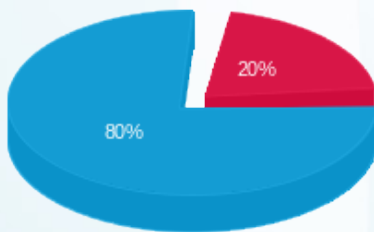

סה"כ לדייר:

פסגה	גבע	שפל	סה"כ	שיא ביקוש
622.00	0.00	2,633.20	3,255.20	44.67
267.02 ₪	0.00 ₪	1,038.80 ₪	1,305.82 ₪	

סה"כ צריכה

סה"כ לתשלום

253.16 ₪	תשלום קבוע	
121.66 ₪	תשלום עבור גודל חיבור בKVA (3x400)	
1,680.64 ₪	סה"כ לתשלום	לא כולל מע"מ

31032637936

התפלגות חיוב בש"ח לפי תעו"ז

■ פסגה (267.02 ₪)  
 ■ גבע (0.00 ₪)  
 ■ שפל (1,038.80 ₪)

הסטוריית צריכה בקוט"ש