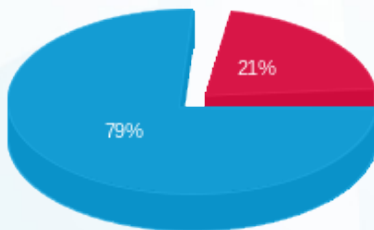

ביגוד 27 - 3 - 81010693(3x200)

סוג תעריף	סוג צריכה	קריאה קודמת	קריאה נוכחית	סה"כ צריכה בקוט"ש	מחיר לקוט"ש בא"ג	סה"כ לתשלום
פרטי חשבון עבור תאריכים:						
777	פסגה	01/03/26	31/03/26	1,030.02	42.93	442.19 ₪
778	גבע	131,978.00	131,978.00	0.00	0.00	0.00 ₪
779	שפל	462,425.85	466,703.89	4,278.04	39.45	1,687.69 ₪

סה"כ לדייר:

פסגה	גבע	שפל	סה"כ	שיא ביקוש
1,030.02	0.00	4,278.04	5,308.06	13.45
442.19 ₪	0.00 ₪	1,687.69 ₪	2,129.87 ₪	

סה"כ צריכה

סה"כ לתשלום

253.16 ₪	<b>תשלום קבוע</b>	
60.83 ₪	<b>תשלום עבור גודל חיבור בKVA (3x200)</b>	
2,443.86 ₪	<b>סה"כ לתשלום</b>	<b>לא כולל מע"מ</b>

התפלגות חיוב בש"ח לפי תעו"ז

- פסגה (442.19 ₪) - 21%
- גבע (0.00 ₪) - 0%
- שפל (1,687.69 ₪) - 79%

הסטוריית צריכה בקוט"ש