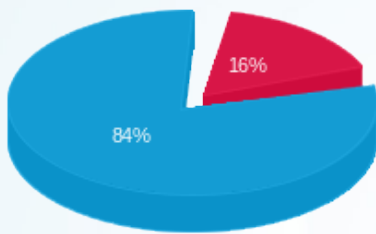

סה"כ לדירה:

שיא ביקוש	סה"כ	שפל	גבע	פסגה
0.76	17,789.40	15,087.90	0.00	2,701.50
	₪ 7,111.93	₪ 5,952.18	₪ 0.00	₪ 1,159.75

סה"כ צריכה
סה"כ לתשלום

₪ 253.16	תשלום קבוע	
₪ 304.15	תשלום עבור גודל חיבור בKVA (3x1000)	
₪ 7,669.24	סה"כ לתשלום	לא כולל מע"מ

התפלגות חיוב בש"ח לפי תעו"ז