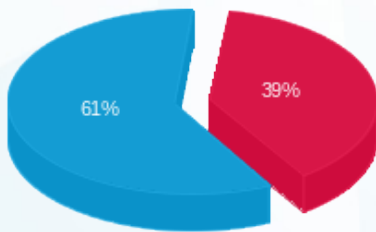

09/04/26 תאריך הפקה:
31/01/26 תאריך קריאה נוכחית:
01/01/26 תאריך קריאה קודמת:

שם דייר: חדר בזק
שם אתר: בית ישראל

לקוח/ה נכבד/ה, אנו מתכבדים להגיש את חישוב צריכת החשמל לתקופה 01/01/26 - 31/01/26:

חדר בזק - 2 - 25020810(3x40)

סוג תעריף	סוג צריכה	קריאה קודמת	קריאה נוכחית	סה"כ צריכה בקוט"ש	מחיר לקוט"ש בא"ג	סה"כ לתשלום
פרטי חשבון עבור תאריכים:						
777	פסגה	01/01/26	31/01/26	148.55	97.74	145.19 ₪
778	גבע	0.00	0.00	0.00	0.00	0.00 ₪
779	שפל	5,922.15	6,484.00	561.85	40.22	225.98 ₪

סה"כ לדייר:

פסגה	גבע	שפל	סה"כ	שיא ביקוש
148.55	0.00	561.85	710.40	1.45
145.19 ₪	0.00 ₪	225.98 ₪	371.17 ₪	

סה"כ צריכה
סה"כ לתשלום

253.16 ₪	תשלום קבוע	
12.17 ₪	תשלום עבור גודל חיבור בKVA (3x40)	
636.49 ₪	סה"כ לתשלום	לא כולל מע"מ

התפלגות חיוב בש"ח לפי תע"ז