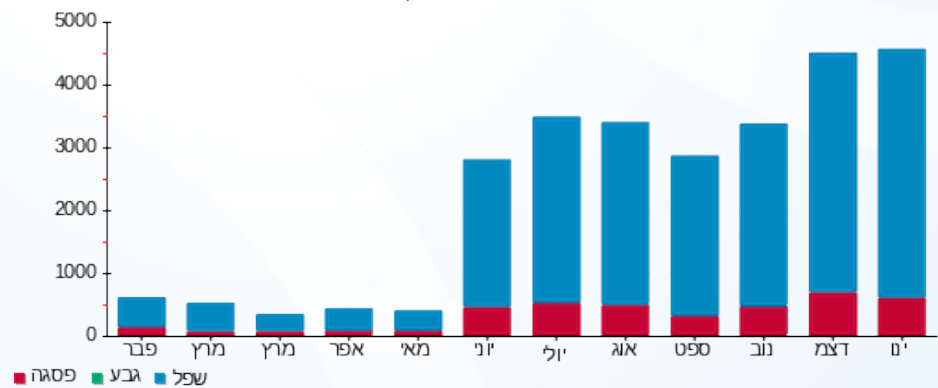

סה"כ לדייר:

פסגה	גבע	שפל	סה"כ	שיא ביקוש
571.25	0.00	3,961.75	4,533.00	36.52
₪ 558.34	₪ 0.00	₪ 1,593.42	₪ 2,151.76	

סה"כ צריכה

סה"כ לתשלום

253.16 ₪	תשלום קבוע	
76.04 ₪	תשלום עבור גודל חיבור בKVA (3x250)	
2,480.95 ₪	סה"כ לתשלום	לא כולל מע"מ

התפלגות חיוב בש"ח לפי תע"ז

- פסגה (₪ 558.34)
- גבע (₪ 0.00)
- שפל (₪ 1,593.42)

הסטוריית צריכה בקוט"ש

- פסגה
- גבע
- שפל