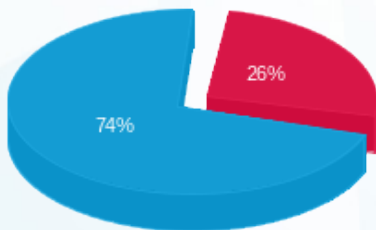

סה"כ לדייר:

פסגה	גבע	שפל	סה"כ	שיא ביקוש
571.25	0.00	3,961.75	4,533.00	36.52
₪ 558.34	₪ 0.00	₪ 1,593.42	₪ 2,151.76	

סה"כ צריכה

סה"כ לתשלום

253.16 ₪	תשלום קבוע	
76.04 ₪	תשלום עבור גודל חיבור בKVA (3x250)	
2,480.95 ₪	סה"כ לתשלום	לא כולל מע"מ

התפלגות חיוב בש"ח לפי תע"ז

- פסגה (₪ 558.34)
- גבע (₪ 0.00)
- שפל (₪ 1,593.42)

הסטוריית צריכה בקוט"ש

- פסגה
- גבע
- שפל