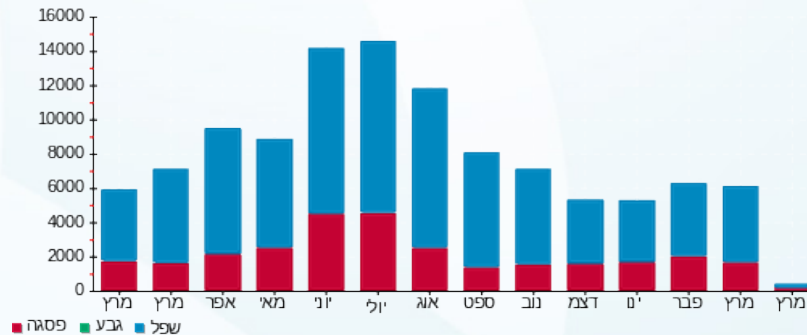

**ציבורי**

סוג תעריף	סוג צריכה	קריאה קודמת	קריאה נוכחית	סה"כ צריכה בקוט"ש	מחיר לקוט"ש בא"ג	סה"כ לתשלום
פרטי חשבון עבור תאריכים:			01/03/26	31/03/26		
777	פסגה			154.519	42.93	66.33 ₪
778	גבע			0.000	0.00	0.00 ₪
779	שפל			363.157	39.45	143.27 ₪

**סה"כ לדירה:**

פסגה	גבע	שפל	סה"כ	שיא ביקוש
1,638.12	0.00	4,687.56	6,325.68	39.80
₪ 703.24	₪ 0.00	₪ 1,849.24	₪ 2,552.49	

סה"כ צריכה  
 סה"כ לתשלום

253.16 ₪	<b>תשלום קבוע</b>	
48.66 ₪	<b>תשלום עבור גודל חיבור בKVA (3x160)</b>	
2,854.31 ₪	<b>סה"כ לתשלום</b>	<b>לא כולל מע"מ</b>

התפלגות חיוב בש"ח לפי תע"ז

פסגה (703.24 ₪) ■  
 גבע (0.00 ₪) ■  
 שפל (1,849.24 ₪) ■

הסטוריית צריכה בקוט"ש

פסגה ■ גבע ■ שפל