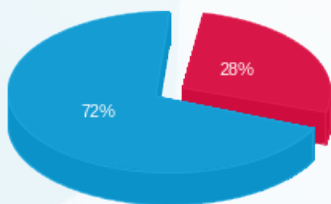

09/04/26 תאריך הפקה:
31/03/26 תאריך קריאה נוכחית:
01/03/26 תאריך קריאה קודמת:

שם דייר: סי סטייל
שם אתר: צים סנטר נתיבות

לקוח/ה נכבד/ה, אנו מתכבדים להגיש את חישוב צריכת החשמל לתקופה 01/03/26 - 31/03/26:

סי סטייל - 6 - 81018572(3x160)

סוג תעריף	סוג צריכה	קריאה קודמת	קריאה נוכחית	סה"כ צריכה בקוט"ש	מחיר לקוט"ש בא"ג	סה"כ לתשלום
פרטי חשבון עבור תאריכים:			01/03/26	31/03/26		
777	פסגה	455,567.40	457,051.00	1,483.60	42.93	636.91 ₪
778	גבע	120,047.40	120,047.40	0.00	0.00	0.00 ₪
779	שפל	323,685.60	328,010.00	4,324.40	39.45	1,705.98 ₪

ציבורי

סוג תעריף	סוג צריכה	קריאה קודמת	קריאה נוכחית	סה"כ צריכה בקוט"ש	מחיר לקוט"ש בא"ג	סה"כ לתשלום
פרטי חשבון עבור תאריכים:			01/03/26	31/03/26		
777	פסגה			154.519	42.93	66.33 ₪
778	גבע			0.000	0.00	0.00 ₪
779	שפל			363.157	39.45	143.27 ₪

סה"כ לדירה:

פסגה	גבע	שפל	סה"כ	שיא ביקוש
1,638.12	0.00	4,687.56	6,325.68	39.80
₪ 703.24	₪ 0.00	₪ 1,849.24	₪ 2,552.49	

סה"כ צריכה
סה"כ לתשלום

253.16 ₪	תשלום קבוע	
48.66 ₪	תשלום עבור גודל חיבור בKVA (3x160)	
2,854.31 ₪	סה"כ לתשלום	לא כולל מע"מ

התפלגות חיוב בש"ח לפי תע"ז