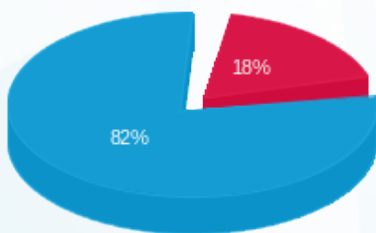

סה"כ לדייר:

פסגה	גבע	שפל	סה"כ	שיא ביקוש
458.23	0.00	2,292.24	2,750.47	6.60
196.72 ₪	0.00 ₪	904.29 ₪	1,101.01 ₪	

סה"כ צריכה

סה"כ לתשלום

253.16 ₪	תשלום קבוע	
19.16 ₪	תשלום עבור גודל חיבור בKVA (3x63)	
1,373.33 ₪	סה"כ לתשלום	לא כולל מע"מ

התפלגות חיוב בש"ח לפי תע"ז

- פסגה (196.72 ₪) 82%
- גבע (0.00 ₪) 0%
- שפל (904.29 ₪) 18%

הסטוריית צריכה בקוט"ש