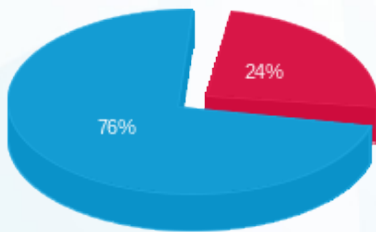

09/04/26 תאריך הפקה:
31/03/26 תאריך קריאה נוכחית:
01/03/26 תאריך קריאה קודמת:

שם דייר: גן דבש
שם אתר: קניון הכיכר

לקוח/ה נכבד/ה, אנו מתכבדים להגיש את חישוב צריכת החשמל לתקופה 01/03/26 - 31/03/26:

גן דבש - 4 - 18029659 (3x80)

סוג תעריף	סוג צריכה	קריאה קודמת	קריאה נוכחית	סה"כ צריכה בקוט"ש	מחיר לקוט"ש בא"ג	סה"כ לתשלום
פרטי חשבון עבור תאריכים:						
777	פסגה	01/03/26	31/03/26	180.90	42.93	77.66 ₪
778	גבע	3,407.70	3,407.70	0.00	0.00	0.00 ₪
779	שפל	55,698.78	56,316.50	617.72	39.45	243.69 ₪

סה"כ לדייר:

פסגה	גבע	שפל	סה"כ	שיא ביקוש
180.90	0.00	617.72	798.62	7.50
77.66 ₪	0.00 ₪	243.69 ₪	321.35 ₪	

סה"כ צריכה
סה"כ לתשלום

253.16 ₪	תשלום קבוע	
24.33 ₪	תשלום עבור גודל חיבור בKVA (3x80)	
598.84 ₪	סה"כ לתשלום	לא כולל מע"מ

התפלגות חיוב בש"ח לפי תעו"ז