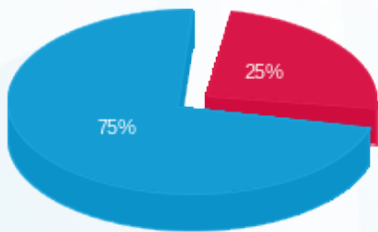

09/04/26 תאריך הפקה:
31/03/26 תאריך קריאה נוכחית:
01/03/26 תאריך קריאה קודמת:

שם דייר: פוד אפיל
שם אתר: קניון הכיכר

לקוח/ה נכבד/ה, אנו מתכבדים להגיש את חישוב צריכת החשמל לתקופה 01/03/26 - 31/03/26:

פוד אפיל - 7 - 18235145 (3x50)

סוג תעריף	סוג צריכה	קריאה קודמת	קריאה נוכחית	סה"כ צריכה בקוט"ש	מחיר לקוט"ש בא"ג	סה"כ לתשלום
פרטי חשבון עבור תאריכים:						
777	פסגה	01/03/26	31/03/26	290.25	42.93	124.60 ₪
778	גבע	4,442.05	4,442.05	0.00	0.00	0.00 ₪
779	שפל	69,674.95	70,647.20	972.25	39.45	383.55 ₪

סה"כ לדייר:

פסגה	גבע	שפל	סה"כ	שיא ביקוש
290.25	0.00	972.25	1,262.50	7.84
124.60 ₪	0.00 ₪	383.55 ₪	508.16 ₪	

סה"כ צריכה
סה"כ לתשלום

253.16 ₪	תשלום קבוע	
15.21 ₪	תשלום עבור גודל חיבור בKVA (3x50)	
776.52 ₪	סה"כ לתשלום	לא כולל מע"מ

התפלגות חיוב בש"ח לפי תעו"ז