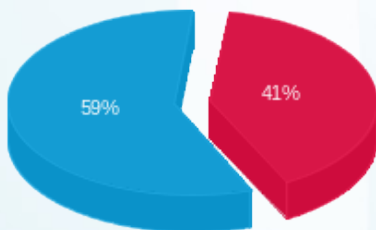

סה"כ לדייר:

פסגה	גבע	שפל	סה"כ	שיא ביקוש
1,085.60	0.00	4,150.80	5,236.40	19.02
1,110.57 ₪	0.00 ₪	1,603.04 ₪	2,713.61 ₪	

סה"כ צריכה

סה"כ לתשלום

0.00 ₪	תשלום קבוע	
101.18 ₪	תשלום עבור גודל חיבור בKVA (3x630)	
2,814.79 ₪	סה"כ לתשלום	לא כולל מע"מ

31122561407

התפלגות חיוב בש"ח לפי תעו"ז

פסגה (1,110.57 ₪)
גבע (0.00 ₪)
שפל (1,603.04 ₪)

הסטוריית צריכה בקוט"ש