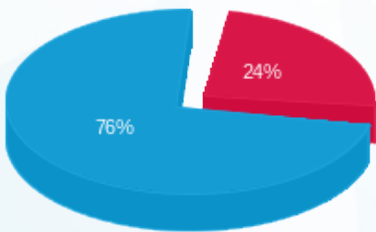

12/04/26 תאריך הפקה:
31/03/26 תאריך קריאה נוכחית:
01/03/26 תאריך קריאה קודמת:

שם דייר: ארדינסט קומה 13 חיוני ממ"ק
שם אתר: מגדל המוזיאון ת"א

לקוח/ה נכבד/ה, אנו מתכבדים להגיש את חישוב צריכת החשמל לתקופה 01/03/26 - 31/03/26:

ארדינסט קומה 13 חיוני ממ"ק - 4 - 23044838 (0x0)

סוג תעריף	סוג צריכה	קריאה קודמת	קריאה נוכחית	סה"כ צריכה בקוט"ש	מחיר לקוט"ש בא"ג	סה"כ לתשלום
פרטי חשבון עבור תאריכים:						
777	פסגה	01/03/26	31/03/26	60.65	42.93	26.04 ₪
778	גבע	0.00	0.00	0.00	0.00	0.00 ₪
779	שפל	6,559.40	6,768.40	209.00	39.45	82.45 ₪

סה"כ לדייר:

פסגה	גבע	שפל	סה"כ	שיא ביקוש
60.65	0.00	209.00	269.65	3.46
26.04 ₪	0.00 ₪	82.45 ₪	108.49 ₪	

סה"כ צריכה
סה"כ לתשלום

0.00 ₪	תשלום קבוע	
0.00 ₪	תשלום עבור גודל חיבור ב KVA (0x0)	
108.49 ₪	סה"כ לתשלום	לא כולל מע"מ

התפלגות חיוב בש"ח לפי תעו"ז