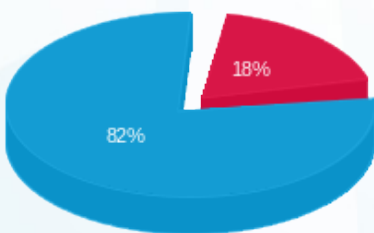

12/04/26 תאריך הפקה:
31/03/26 תאריך קריאה נוכחית:
01/03/26 תאריך קריאה קודמת:

שם דייר: ארדינסט קומה 14 חיוני ממ"ק
שם אתר: מגדל המוזיאון ת"א

לקוח/ה נכבד/ה, אנו מתכבדים להגיש את חישוב צריכת החשמל לתקופה 01/03/26 - 31/03/26:

ארדינסט קומה 14 חיוני ממ"ק - 3 - 23044838 (0x0)

סוג תעריף	סוג צריכה	קריאה קודמת	קריאה נוכחית	סה"כ צריכה בקוט"ש	מחיר לקוט"ש בא"ג	סה"כ לתשלום
פרטי חשבון עבור תאריכים:						
777	פסגה	01/03/26	31/03/26	53.60	42.93	23.01 ₪
778	גבע	0.00	0.00	0.00	0.00	0.00 ₪
779	שפל	6,866.35	7,124.60	258.25	39.45	101.88 ₪

סה"כ לדיר:

פסגה	גבע	שפל	סה"כ	שיא ביקוש
53.60	0.00	258.25	311.85	2.58
₪ 23.01	₪ 0.00	₪ 101.88	₪ 124.89	

סה"כ צריכה
סה"כ לתשלום

₪ 0.00	תשלום קבוע	
₪ 0.00	תשלום עבור גודל חיבור ב KVA (0x0)	
₪ 124.89	סה"כ לתשלום	לא כולל מע"מ

התפלגות חיוב בש"ח לפי תעו"ז