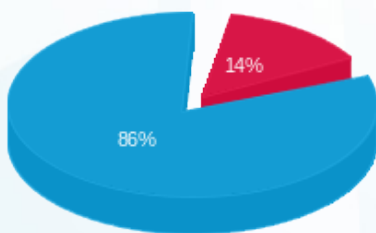

12/04/26 תאריך הפקה:
31/03/26 תאריך קריאה נוכחית:
01/03/26 תאריך קריאה קודמת:

שם דייר: בואינג חיוני
שם אתר: מגדל המוזיאון ת"א

לקוח/ה נכבד/ה, אנו מתכבדים להגיש את חישוב צריכת החשמל לתקופה 01/03/26 - 31/03/26:

בואינג חיוני - 3 - (0x0)23044841

סה"כ לתשלום	מחיר לקוט"ש בא"ג	סה"כ צריכה בקוט"ש	קריאה נוכחית	קריאה קודמת	סוג צריכה	סוג תעריף
			31/03/26	01/03/26	פרטי חשבון עבור תאריכים:	
₪ 12.66	42.93	29.50	879.00	849.50	פסגה	777
₪ 0.00	0.00	0.00	0.00	0.00	גבע	778
₪ 77.36	39.45	196.10	6,537.90	6,341.80	שפל	779

סה"כ לדיר:

שיא ביקוש	סה"כ	שפל	גבע	פסגה
1.13	225.60	196.10	0.00	29.50
	₪ 90.03	₪ 77.36	₪ 0.00	₪ 12.66

סה"כ צריכה
סה"כ לתשלום

₪ 0.00	תשלום קבוע	
₪ 0.00	תשלום עבור גודל חיבור בKVA (0x0)	
₪ 90.03	סה"כ לתשלום	לא כולל מע"מ

התפלגות חיוב בש"ח לפי תעו"ז