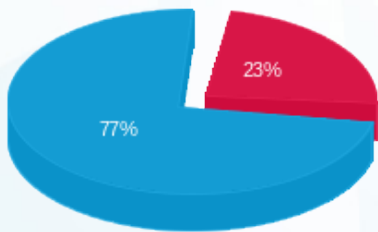

12/04/26 תאריך הפקה:
31/03/26 תאריך קריאה נוכחית:
01/03/26 תאריך קריאה קודמת:

שם דייר: טולצנסקי קומה 12 חיוני ממ"ק
שם אתר: מגדל המוזיאון ת"א

לקוח/ה נכבד/ה, אנו מתכבדים להגיש את חישוב צריכת החשמל לתקופה 01/03/26 - 31/03/26:

טולצנסקי קומה 12 חיוני ממ"ק - 1 - 23044839(0x0)

סוג תעריף	סוג צריכה	קריאה קודמת	קריאה נוכחית	סה"כ צריכה בקוט"ש	מחיר לקוט"ש בא"ג	סה"כ לתשלום
פרטי חשבון עבור תאריכים:						
777	פסגה	01/03/26	31/03/26	59.45	42.93	25.52 ₪
778	גבע	0.00	0.00	0.00	0.00	0.00 ₪
779	שפל	6,991.80	7,202.60	210.80	39.45	83.16 ₪

סה"כ לדיר:

פסגה	גבע	שפל	סה"כ	שיא ביקוש
59.45	0.00	210.80	270.25	2.18
25.52 ₪	0.00 ₪	83.16 ₪	108.68 ₪	

סה"כ צריכה
סה"כ לתשלום

0.00 ₪	תשלום קבוע	
0.00 ₪	תשלום עבור גודל חיבור בKVA (0x0)	
108.68 ₪	סה"כ לתשלום	לא כולל מע"מ

התפלגות חיוב בש"ח לפי תעו"ז