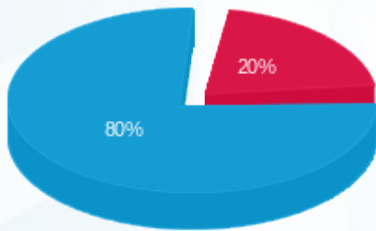

ציבורי

סה"כ לתשלום	מחיר לקוט"ש בא"ג	סה"כ צריכה בקוט"ש	קריאה נוכחית	קריאה קודמת	סוג צריכה	סוג תעריף
			31/03/26	01/03/26	פרטי חשבון עבור תאריכים:	
₪ 5.70	42.93	13.283			פסגה	777
₪ 0.00	0.00	0.000			גבע	778
₪ 21.45	39.45	54.374			שפל	779

סה"כ לדייר:

שיא ביקוש	סה"כ	שפל	גבע	פסגה	סה"כ צריכה
5.29	890.19	721.39	0.00	168.81	סה"כ לתשלום
	₪ 357.06	₪ 284.59	₪ 0.00	₪ 72.47	

₪ 253.16	תשלום קבוע	לא כולל מע"מ
₪ 27.37	תשלום עבור גודל חיבור בKVA (3x90)	
0.824	מקדם הספק	
₪ 21.70	תשלום עבור מקדם הספק	
₪ 659.29	סה"כ לתשלום	

התפלגות חיוב בש"ח לפי תעו"ז