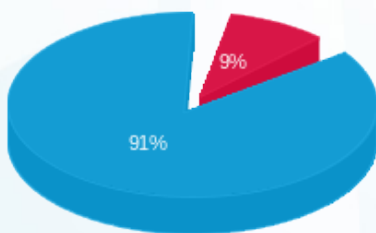

סה"כ לדייר:

פסגה	גבע	שפל	סה"כ	שיא ביקוש
207.60	0.00	2,200.80	2,408.40	393.73
₪ 89.12	₪ 0.00	₪ 868.22	₪ 957.34	

סה"כ צריכה

סה"כ לתשלום

253.16 ₪	תשלום קבוע	
0.00 ₪	תשלום עבור גודל חיבור בKVA (0x0)	
1,210.50 ₪	סה"כ לתשלום	לא כולל מע"מ

התפלגות חיוב בש"ח לפי תעו"ז

■ פסגה (₪ 89.12)  
■ גבע (₪ 0.00)  
■ שפל (₪ 868.22)

הסטוריית צריכה בקוט"ש