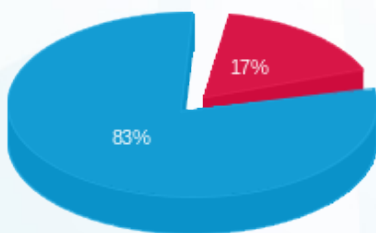

12/04/26 תאריך הפקה:
31/03/26 תאריך קריאה נוכחית:
01/03/26 תאריך קריאה קודמת:

שם דייר: קראודסטרייק קומה 8 חיוני ממ"ק
שם אתר: מגדל המוזיאון ת"א

לקוח/ה נכבד/ה, אנו מתכבדים להגיש את חישוב צריכת החשמל לתקופה 01/03/26 - 31/03/26:

קראודסטרייק קומה 8 חיוני ממ"ק - 4 - 23044839 (0x0)

סוג תעריף	סוג צריכה	קריאה קודמת	קריאה נוכחית	סה"כ צריכה בקוט"ש	מחיר לקוט"ש בא"ג	סה"כ לתשלום
פרטי חשבון עבור תאריכים:						
777	פסגה	01/03/26	31/03/26	27.65	42.93	11.87 ₪
778	גבע	0.00	0.00	0.00	0.00	0.00 ₪
779	שפל	4,003.05	4,154.20	151.15	39.45	59.63 ₪

סה"כ לדייר:

פסגה	גבע	שפל	סה"כ	שיא ביקוש
27.65	0.00	151.15	178.80	0.31
11.87 ₪	0.00 ₪	59.63 ₪	71.50 ₪	

סה"כ צריכה
סה"כ לתשלום

0.00 ₪	תשלום קבוע	
0.00 ₪	תשלום עבור גודל חיבור ב KVA (0x0)	
71.50 ₪	סה"כ לתשלום	לא כולל מע"מ

התפלגות חיוב בש"ח לפי תע"ז