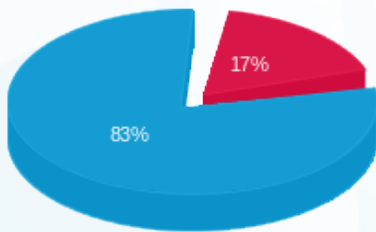

12/04/26 תאריך הפקה:
31/03/26 תאריך קריאה נוכחית:
01/03/26 תאריך קריאה קודמת:

שם דייר: קראודסטרייק קומה 8
שם אתר: מגדל המוזיאון ת"א

לקוח/ה נכבד/ה, אנו מתכבדים להגיש את חישוב צריכת החשמל לתקופה 01/03/26 - 31/03/26:

קראודסטרייק קומה 8 - 4 - 23044846(0x0)

סוג תעריף	סוג צריכה	קריאה קודמת	קריאה נוכחית	סה"כ צריכה בקוט"ש	מחיר לקוט"ש בא"ג	סה"כ לתשלום
פרטי חשבון עבור תאריכים:						
777	פסגה	01/03/26	31/03/26	1,439.20	42.93	617.85 ₪
778	גבע	0.00	0.00	0.00	0.00	0.00 ₪
779	שפל	171,970.00	179,574.40	7,604.40	39.45	2,999.94 ₪

סה"כ לדייר:

פסגה	גבע	שפל	סה"כ	שיא ביקוש
1,439.20	0.00	7,604.40	9,043.60	19.84
617.85 ₪	0.00 ₪	2,999.94 ₪	3,617.78 ₪	

סה"כ צריכה
סה"כ לתשלום

253.16 ₪	תשלום קבוע	
0.00 ₪	תשלום עבור גודל חיבור ב KVA (0x0)	
3,870.94 ₪	סה"כ לתשלום	לא כולל מע"מ

התפלגות חיוב בש"ח לפי תע"ז