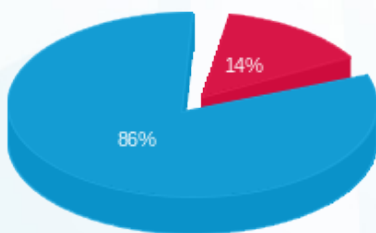

12/04/26 תאריך הפקה:
31/03/26 תאריך קריאה נוכחית:
01/03/26 תאריך קריאה קודמת:

שם דייר: קראודסטרייק קומה 9
שם אתר: מגדל המוזיאון ת"א

לקוח/ה נכבד/ה, אנו מתכבדים להגיש את חישוב צריכת החשמל לתקופה 01/03/26 - 31/03/26:

קראודסטרייק קומה 9 - 4 - 23044835 (0x0)

סוג תעריף	סוג צריכה	קריאה קודמת	קריאה נוכחית	סה"כ צריכה בקוט"ש	מחיר לקוט"ש בא"ג	סה"כ לתשלום
פרטי חשבון עבור תאריכים:						
777	פסגה	01/03/26	31/03/26	2.40	42.93	1.03 ₪
778	גבע	0.00	0.00	0.00	0.00	0.00 ₪
779	שפל	63,841.60	63,857.60	16.00	39.45	6.31 ₪

סה"כ לדייר:

פסגה	גבע	שפל	סה"כ	שיא ביקוש
2.40	0.00	16.00	18.40	0.73
1.03 ₪	0.00 ₪	6.31 ₪	7.34 ₪	

סה"כ צריכה
סה"כ לתשלום

253.16 ₪	תשלום קבוע	
0.00 ₪	תשלום עבור גודל חיבור בKVA (0x0)	
260.50 ₪	סה"כ לתשלום	לא כולל מע"מ

התפלגות חיוב בש"ח לפי תעו"ז