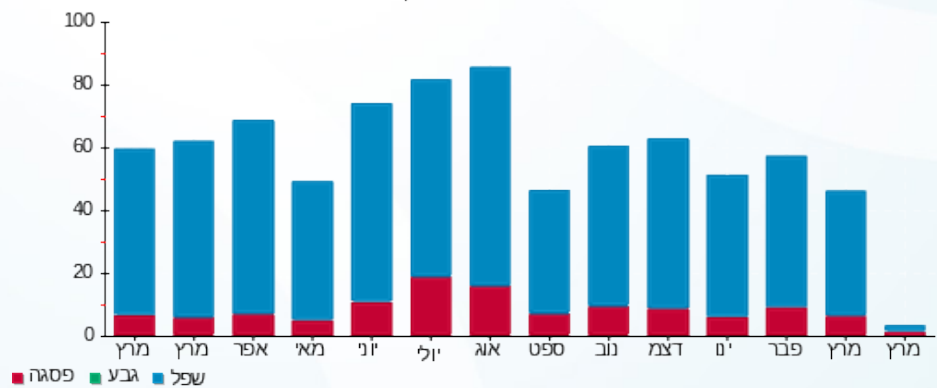

סה"כ לדייר:

פסגה	גבע	שפל	סה"כ	שיא ביקוש
6.25	0.00	42.05	48.30	0.60
19.27 ₪	0.00 ₪	16.59 ₪		

סה"כ צריכה  
 סה"כ לתשלום

0.00 ₪	תשלום קבוע	
0.00 ₪	תשלום עבור גודל חיבור בKVA (0x0)	
19.27 ₪	סה"כ לתשלום	לא כולל מע"מ

התפלגות חיוב בש"ח לפי תע"ז

פסגה (2.68 ₪) ■  
 גבע (0.00 ₪) ■  
 שפל (16.59 ₪) ■

הסטוריית צריכה בקוט"ש

פסגה ■ גבע ■ שפל