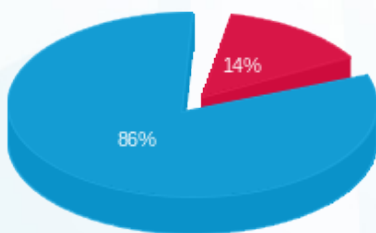

12/04/26 תאריך הפקה:
31/03/26 תאריך קריאה נוכחית:
01/03/26 תאריך קריאה קודמת:

שם דייר: רני רהב קומה 24 חיוני ממ"ק
שם אתר: מגדל המוזיאון ת"א

לקוח/ה נכבד/ה, אנו מתכבדים להגיש את חישוב צריכת החשמל לתקופה 01/03/26 - 31/03/26:

רני רהב קומה 24 חיוני ממ"ק - 2 - 23044837(0x0)

סוג תעריף	סוג צריכה	קריאה קודמת	קריאה נוכחית	סה"כ צריכה בקוט"ש	מחיר לקוט"ש בא"ג	סה"כ לתשלום
פרטי חשבון עבור תאריכים:						
777	פסגה	01/03/26	31/03/26	6.25	42.93	158.20
778	גבע	0.00	0.00	0.00	0.00	0.00
779	שפל	1,311.05	1,353.10	42.05	39.45	1,311.05

סה"כ לדייר:

פסגה	גבע	שפל	סה"כ	שיא ביקוש
6.25	0.00	42.05	48.30	0.60
19.27 ₪	0.00 ₪	16.59 ₪		

סה"כ צריכה
סה"כ לתשלום

0.00 ₪	תשלום קבוע	
0.00 ₪	תשלום עבור גודל חיבור בKVA (0x0)	
19.27 ₪	סה"כ לתשלום	לא כולל מע"מ

התפלגות חיוב בש"ח לפי תע"ז