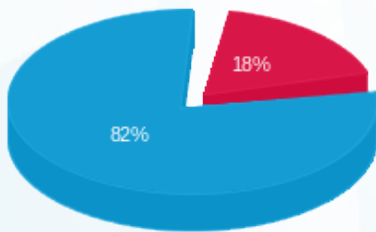

13/04/26 תאריך הפקה:
31/03/26 תאריך קריאה נוכחית:
01/03/26 תאריך קריאה קודמת:

שם דייר: מונאקטיב - מחסן מפסק Q160
שם אתר: מאזדה 2

לקוח/ה נכבד/ה, אנו מתכבדים להגיש את חישוב צריכת החשמל לתקופה 01/03/26 - 31/03/26:

מונאקטיב - מחסן מפסק 2 - 16092215 (3x160) - Q160

סוג תעריף	סוג צריכה	קריאה קודמת	קריאה נוכחית	סה"כ צריכה בקוט"ש	מחיר לקוט"ש בא"ג	סה"כ לתשלום
פרטי חשבון עבור תאריכים:						
777	פסגה	01/03/26	31/03/26	141.20	42.93	60.62 ₪
778	גבע	1,713.85	1,713.85	0.00	0.00	0.00 ₪
779	שפל	32,908.50	33,620.95	712.45	39.45	281.06 ₪

סה"כ לדייר:

פסגה	גבע	שפל	סה"כ	שיא ביקוש
141.20	0.00	712.45	853.65	3.91
₪ 60.62	₪ 0.00	₪ 281.06	₪ 341.68	

סה"כ צריכה
סה"כ לתשלום

₪ 0.00	תשלום קבוע	
₪ 48.66	תשלום עבור גודל חיבור בKVA (3x160)	
₪ 390.34	סה"כ לתשלום	לא כולל מע"מ

התפלגות חיוב בש"ח לפי תע"ז