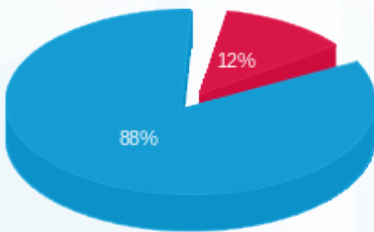

13/04/26 תאריך הפקה:
05/04/26 תאריך קריאה נוכחית:
01/03/26 תאריך קריאה קודמת:

שם דייר: קומה 04 - בריטניה ישראל צק פוסט
שם אתר: סלע בינוי צק פוסט

לקוח/ה נכבד/ה, אנו מתכבדים להגיש את חישוב צריכת החשמל לתקופה 05/04/26 - 01/03/26:

בריטניה ישראל צק פוסט - 3 - 19093191(3x63)

סוג תעריף	סוג צריכה	קריאה קודמת	קריאה נוכחית	סה"כ צריכה בקוט"ש	מחיר לקוט"ש בא"ג	סה"כ לתשלום
פרטי חשבון עבור תאריכים:						
777	פסגה	01/03/26	05/04/26	63.10	42.93	27.09 ₪
778	גבע	1,145.30	1,145.30	0.00	0.00	0.00 ₪
779	שפל	23,820.10	24,323.20	503.10	39.45	198.47 ₪

סה"כ לדייר:

פסגה	גבע	שפל	סה"כ	שיא ביקוש
63.10	0.00	503.10	566.20	4.40
27.09 ₪	0.00 ₪	198.47 ₪	225.56 ₪	

סה"כ צריכה
סה"כ לתשלום

52.22 ₪	תשלום קבוע	
22.25 ₪	תשלום עבור גודל חיבור בKVA (3x63)	
300.03 ₪	סה"כ לתשלום	לא כולל מע"מ

התפלגות חיוב בש"ח לפי תעו"ז